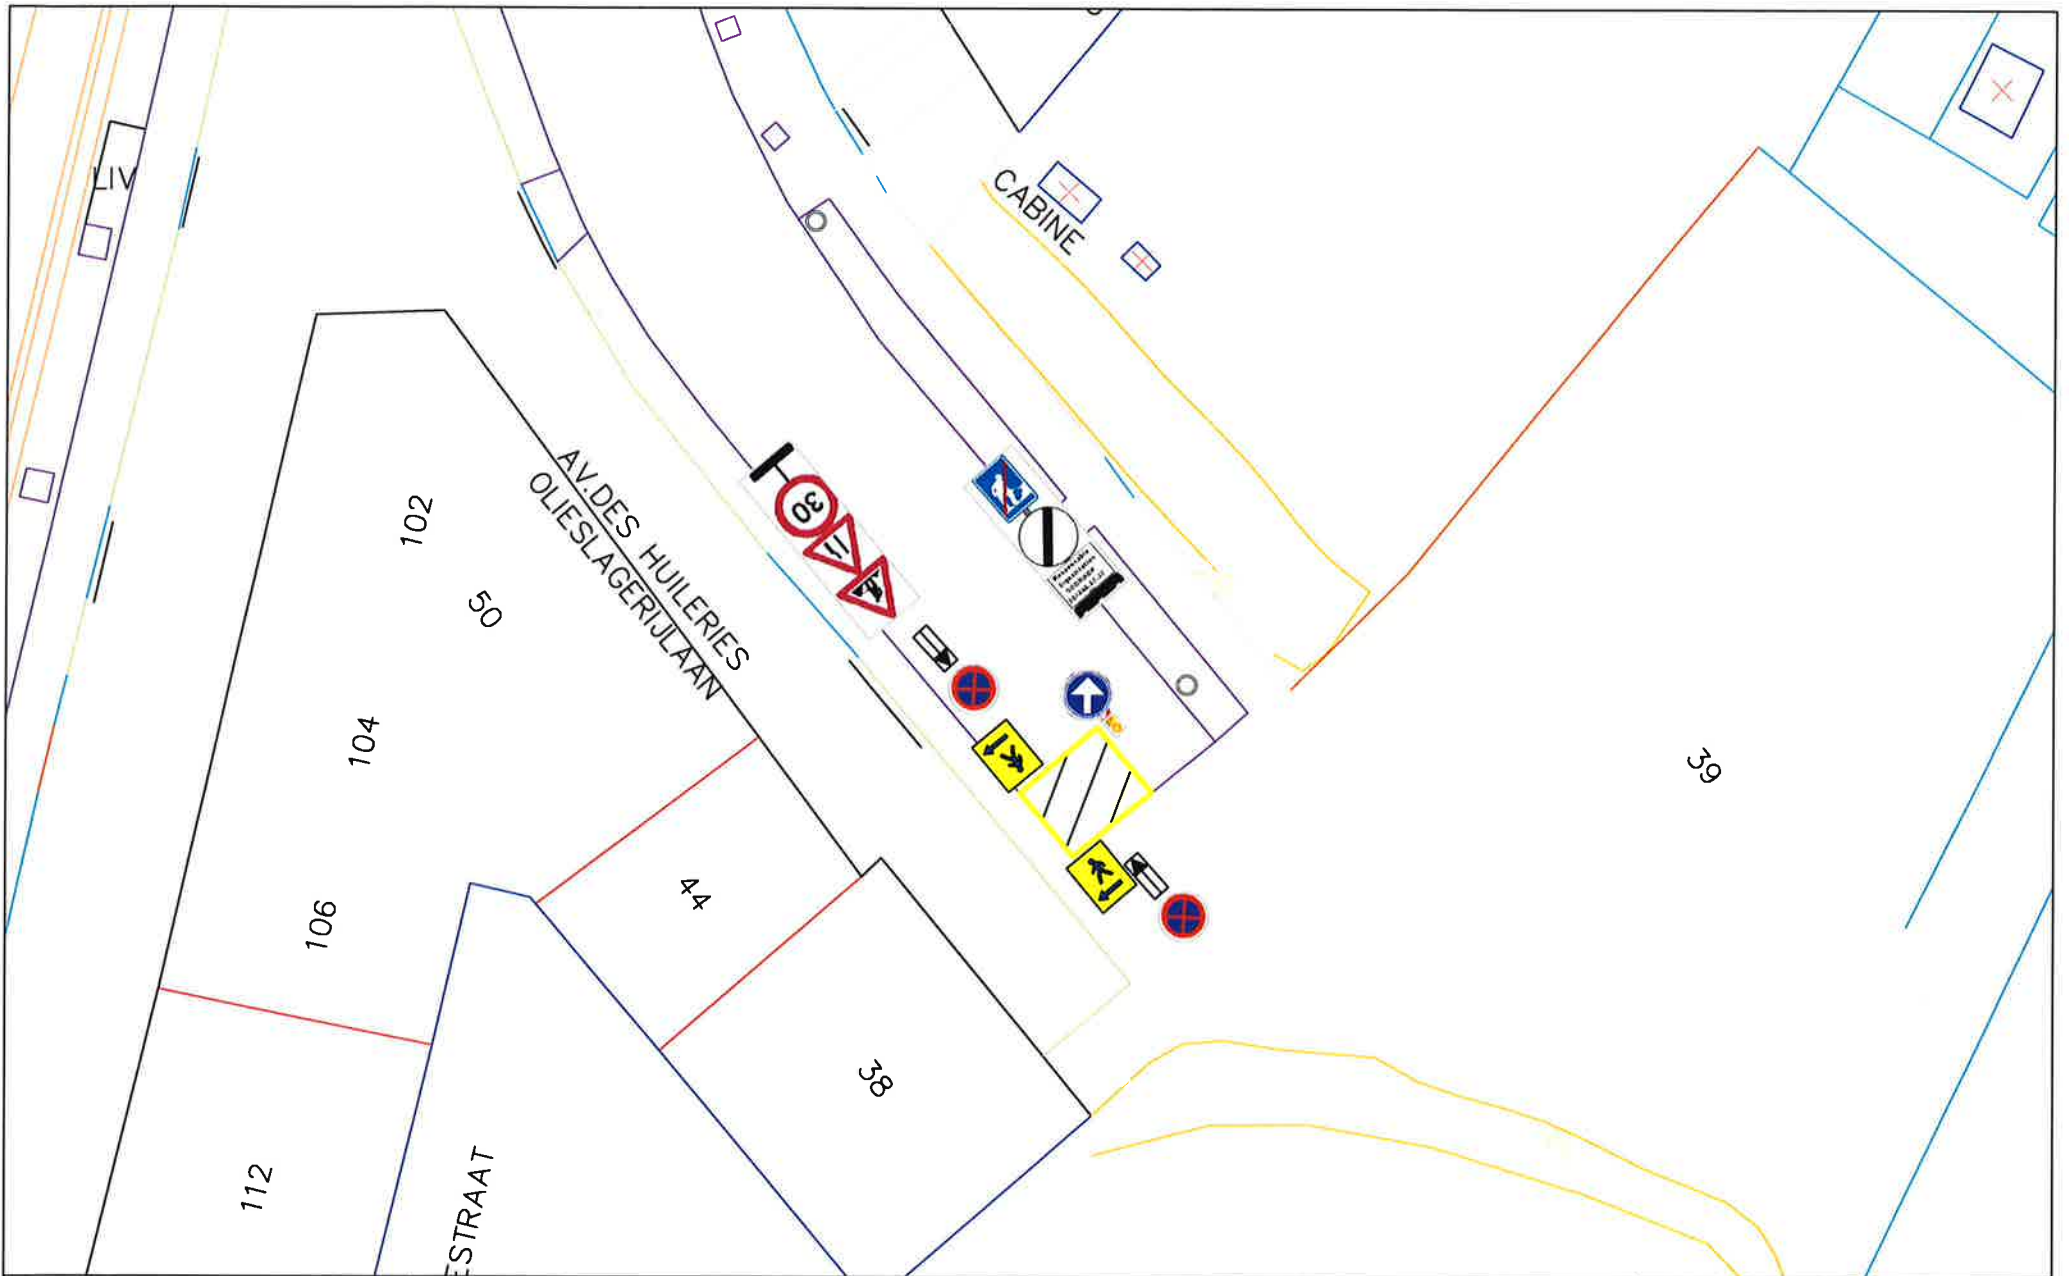

SOCIETE POUR LE DEVELOPPEMENT
DES RESEAUX D'ASSAINISSEMENT
ET D'EAU POTABLE
SOCIETE ANONYME

PLAN SIGNALISATION

Adresse : Av. des Huileries - FOREST

Phase : 1

VERSION : N° 00

DESSINE PAR : LEJEUNE D.

LE : 05-07-2019

SOCIETE POUR LE DEVELOPPEMENT
DES RESEAUX D'ASSAINISSEMENT
ET D'EAU POTABLE
SOCIETE ANONYME

PLAN SIGNALISATION

Adresse : Av. des Huileries - FOREST

Phase : 2.1

VERSION : N° 00

DESSINE PAR : LEJEUNE D.

LE : 05-07-2019

SOCIETE POUR LE DEVELOPPEMENT
DES RESEAUX D'ASSAINISSEMENT
ET D'EAU POTABLE
SOCIETE ANONYME

PLAN SIGNALISATION

Adresse : Av. des Huileries - FOREST

Phase : 2.2

VERSION : N° 00

DESSINE PAR : LEJEUNE D.

LE : 05-07-2019

SOCIETE POUR LE DEVELOPPEMENT
DES RESEAUX D'ASSAINISSEMENT
ET D'EAU POTABLE
SOCIETE ANONYME

PLAN SIGNALISATION

Adresse : Av. des Huileries - FOREST

Phase : 3

VERSION : N° 00

DESSINE PAR : LEJEUNE D.

LE : 05-07-2019