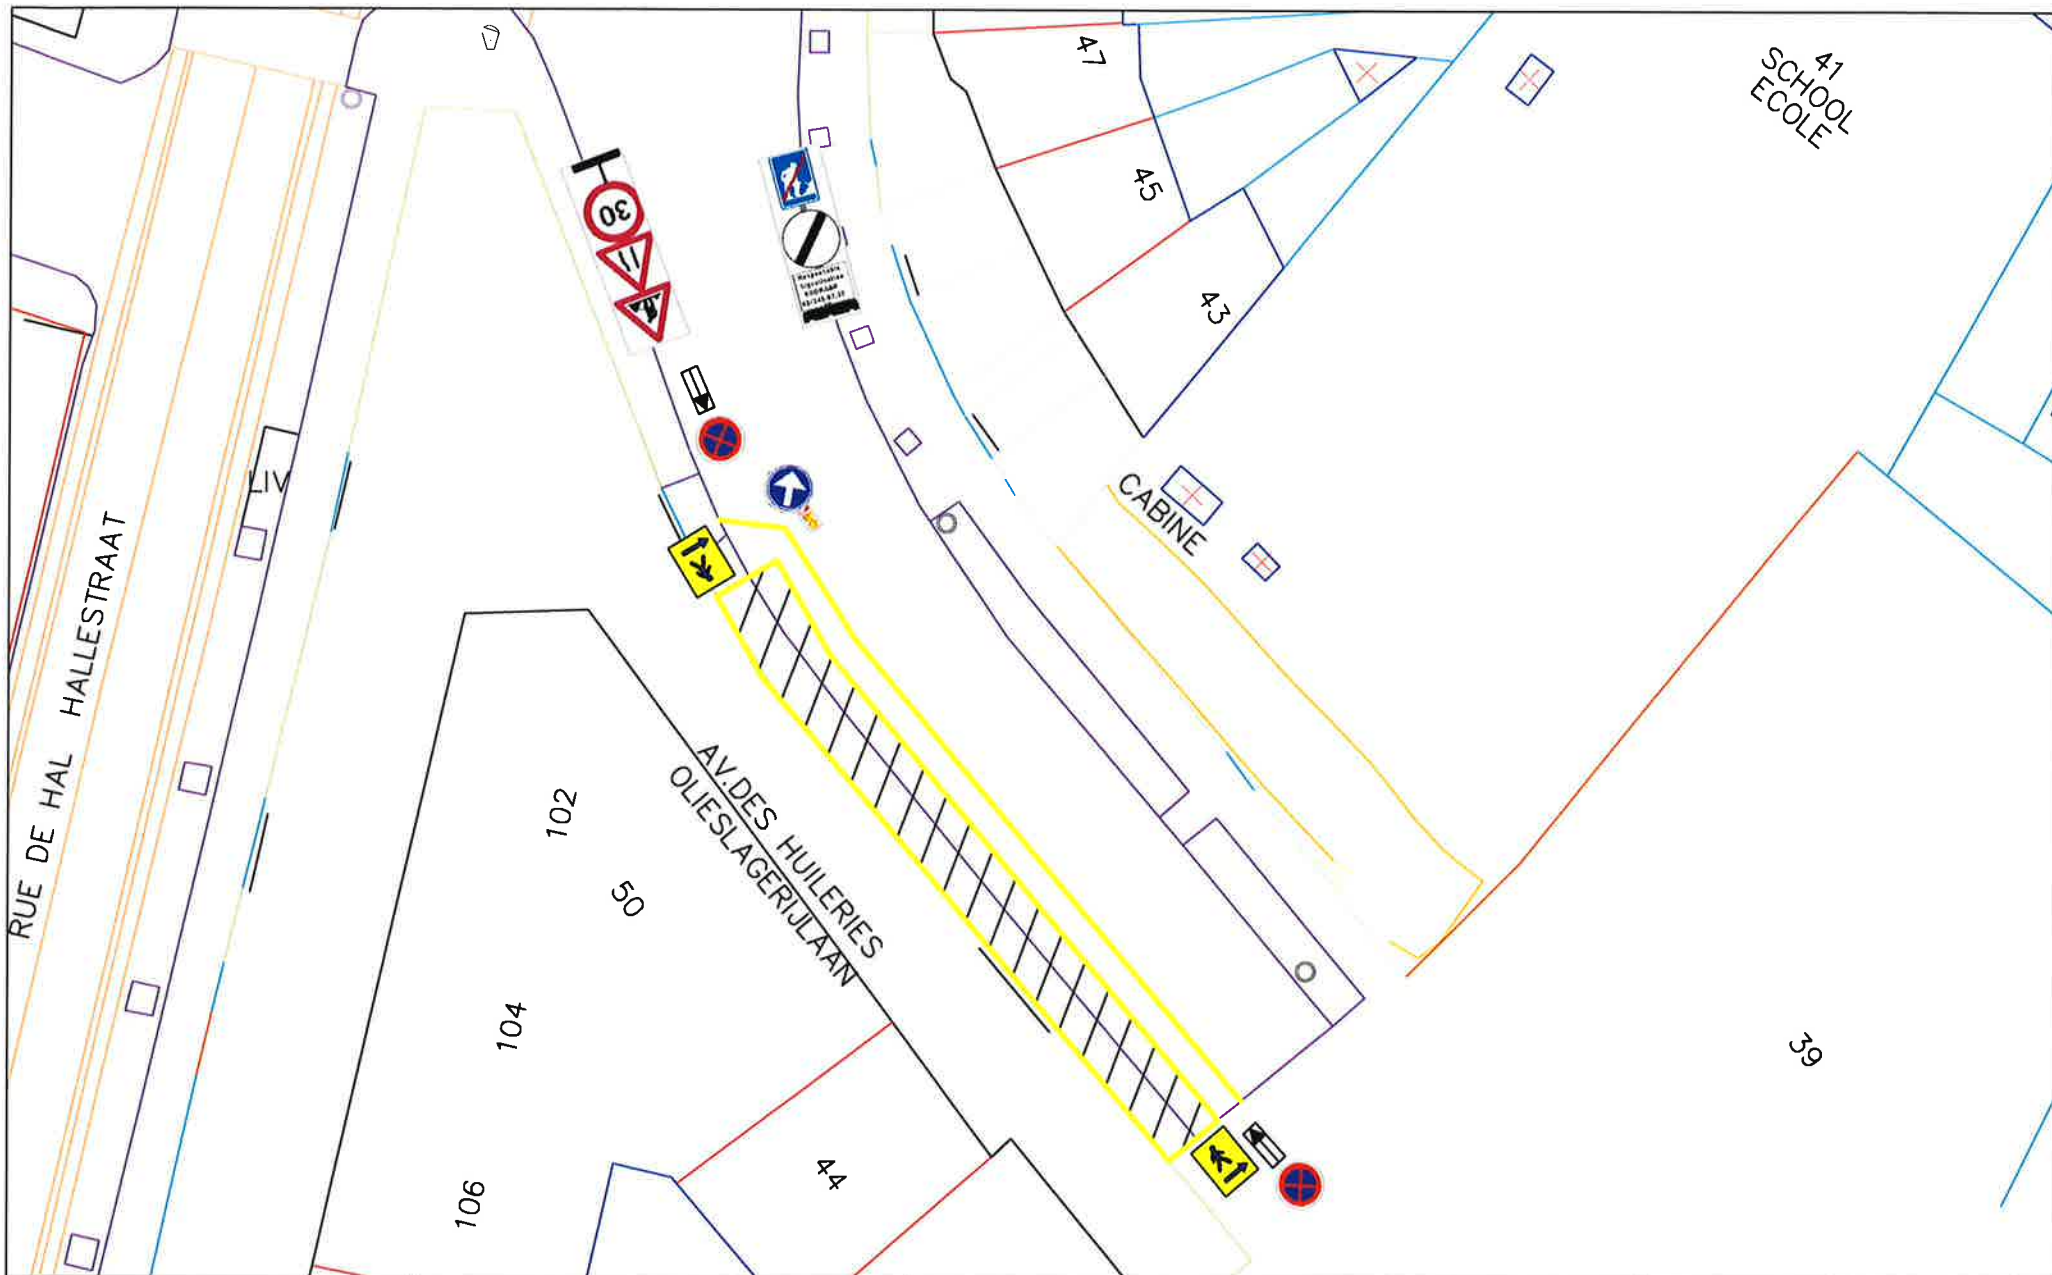

SOCIETE POUR LE DEVELOPPEMENT
DES RESEAUX D'ASSAINISSEMENT
ET D'EAU POTABLE
SOCIETE ANONYME

PLAN SIGNALISATION

Adresse : Av. des Huileries - FOREST

Phase : 1

VERSION : N° 00

DESSINE PAR : LEJEUNE D.

LE : 05-07-2019

SOCIETE POUR LE DEVELOPPEMENT
DES RESEAUX D'ASSAINISSEMENT
ET D'EAU POTABLE
SOCIETE ANONYME

PLAN SIGNALISATION

Adresse : Av. des Huileries - FOREST

Phase : 2.1

VERSION : N° 00

DESSINE PAR : LEJEUNE D.

LE : 05-07-2019

SOCIETE POUR LE DEVELOPPEMENT
DES RESEAUX D'ASSAINISSEMENT
ET D'EAU POTABLE
SOCIETE ANONYME

PLAN SIGNALISATION

Adresse : Av. des Huileries - FOREST

Phase : 2.2

VERSION : N° 00

DESSINE PAR : LEJEUNE D.

LE : 05-07-2019

SOCIETE POUR LE DEVELOPPEMENT
DES RESEAUX D'ASSAINISSEMENT
ET D'EAU POTABLE
SOCIETE ANONYME

PLAN SIGNALISATION

Adresse : Av. des Huileries - FOREST

Phase : 3

VERSION : N° 00

DESSINE PAR : LEJEUNE D.

LE : 05-07-2019