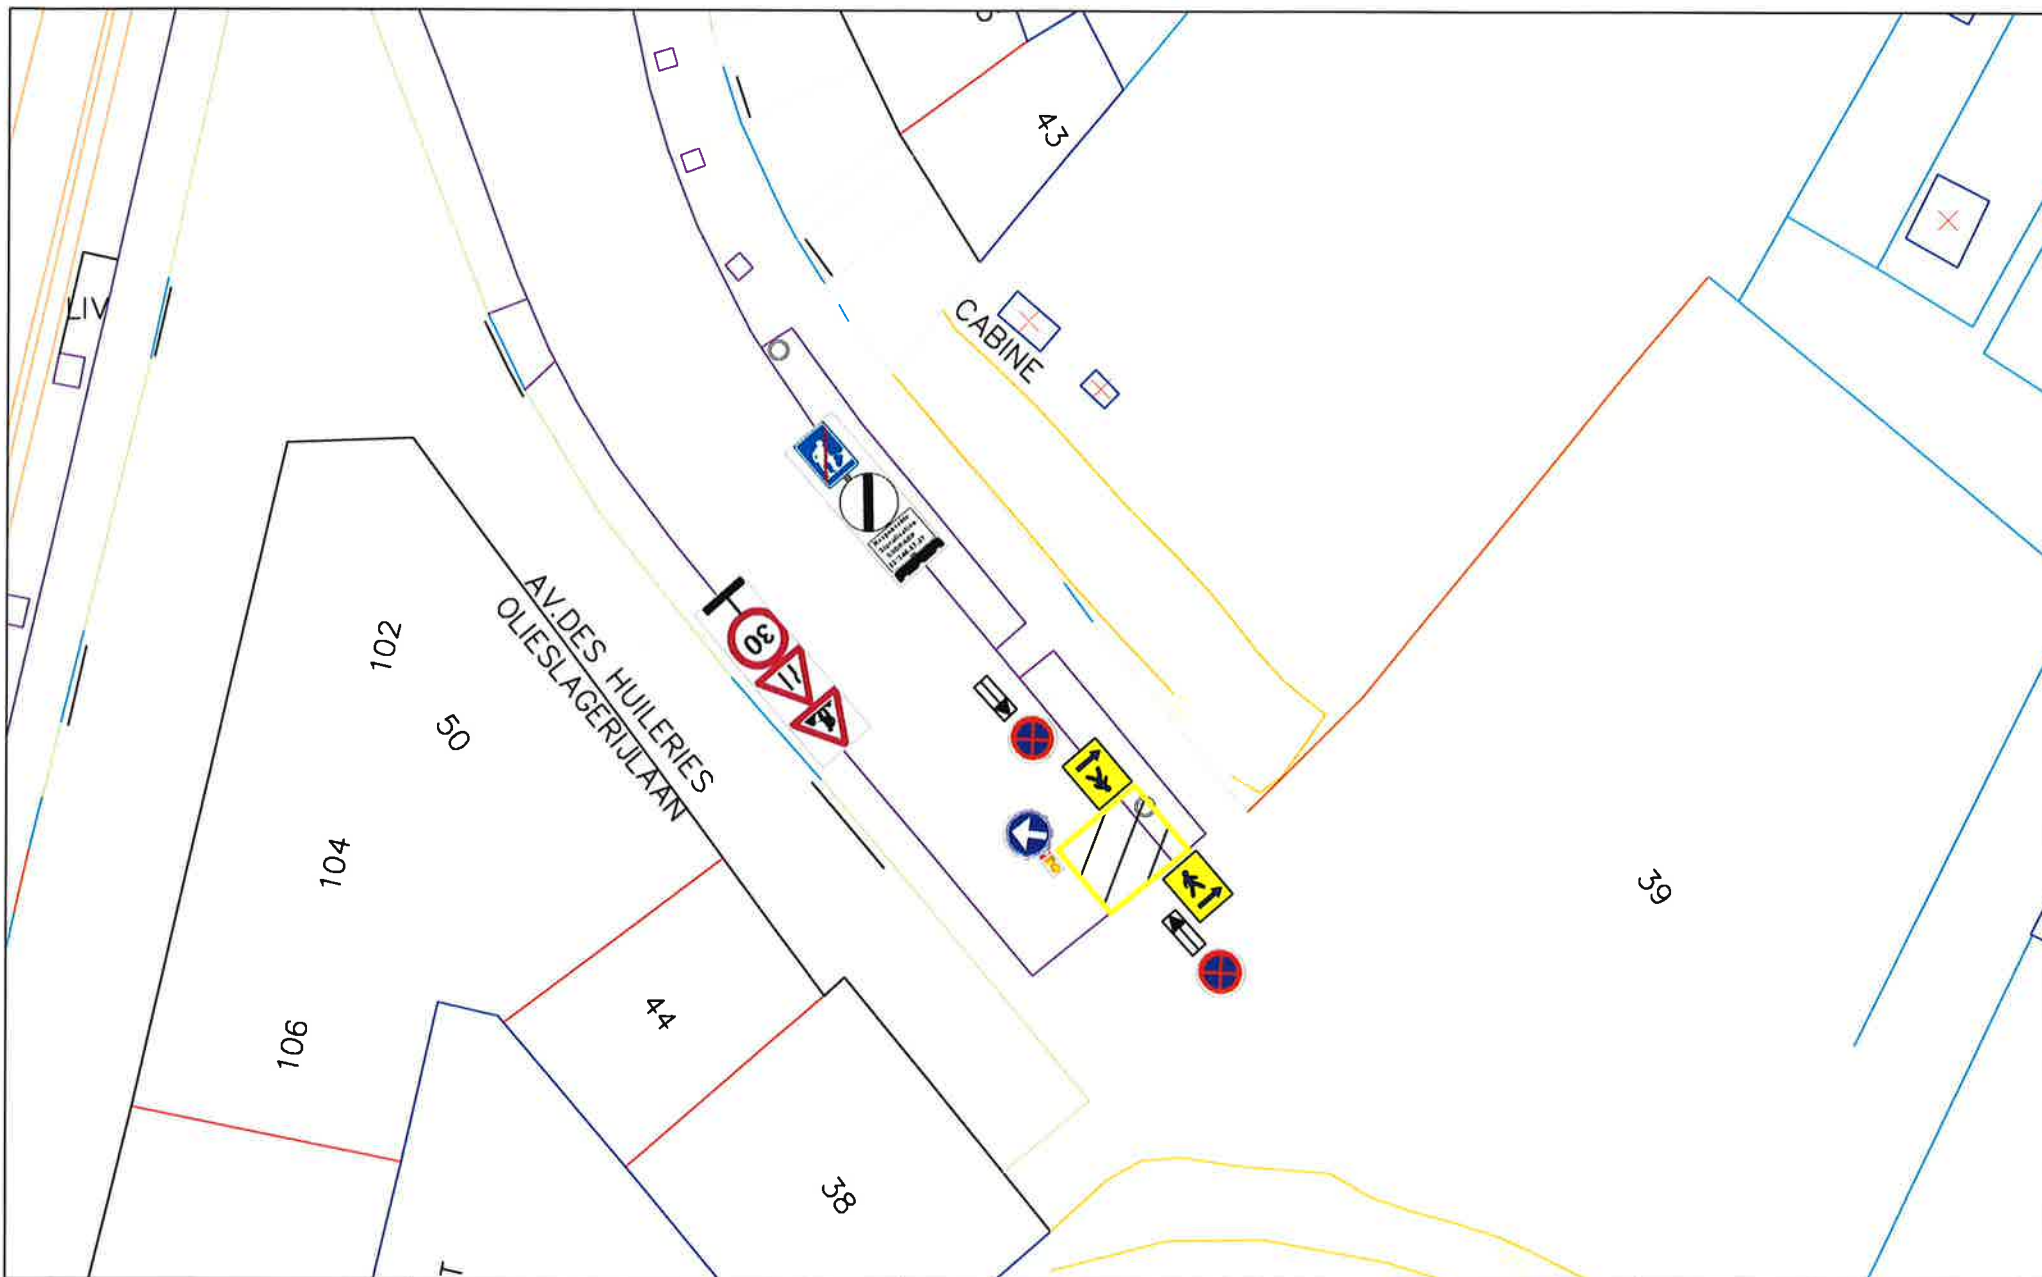

SOCIETE POUR LE DEVELOPPEMENT
DES RESEAUX D'ASSAINISSEMENT
ET D'EAU POTABLE
SOCIETE ANONYME

PLAN SIGNALISATION

Adresse : Av. des Huileries - FOREST

Phase : 1

VERSION : N° 00

DESSINE PAR : LEJEUNE D.

LE : 05-07-2019

SOCIETE POUR LE DEVELOPPEMENT
DES RESEAUX D'ASSAINISSEMENT
ET D'EAU POTABLE
SOCIETE ANONYME

PLAN SIGNALISATION

Adresse : Av. des Huileries - FOREST

Phase : 2.1

VERSION : N° 00

DESSINE PAR : LEJEUNE D.

LE : 05-07-2019

SOCIETE POUR LE DEVELOPPEMENT
DES RESEAUX D'ASSAINISSEMENT
ET D'EAU POTABLE
SOCIETE ANONYME

PLAN SIGNALISATION

Adresse : Av. des Huileries - FOREST

Phase : 2.2

VERSION : N° 00

DESSINE PAR : LEJEUNE D.

LE : 05-07-2019

SOCIETE POUR LE DEVELOPPEMENT
DES RESEAUX D'ASSAINISSEMENT
ET D'EAU POTABLE
SOCIETE ANONYME

PLAN SIGNALISATION

Adresse : Av. des Huileries - FOREST

Phase : 3

VERSION : N° 00

DESSINE PAR : LEJEUNE D.

LE : 05-07-2019