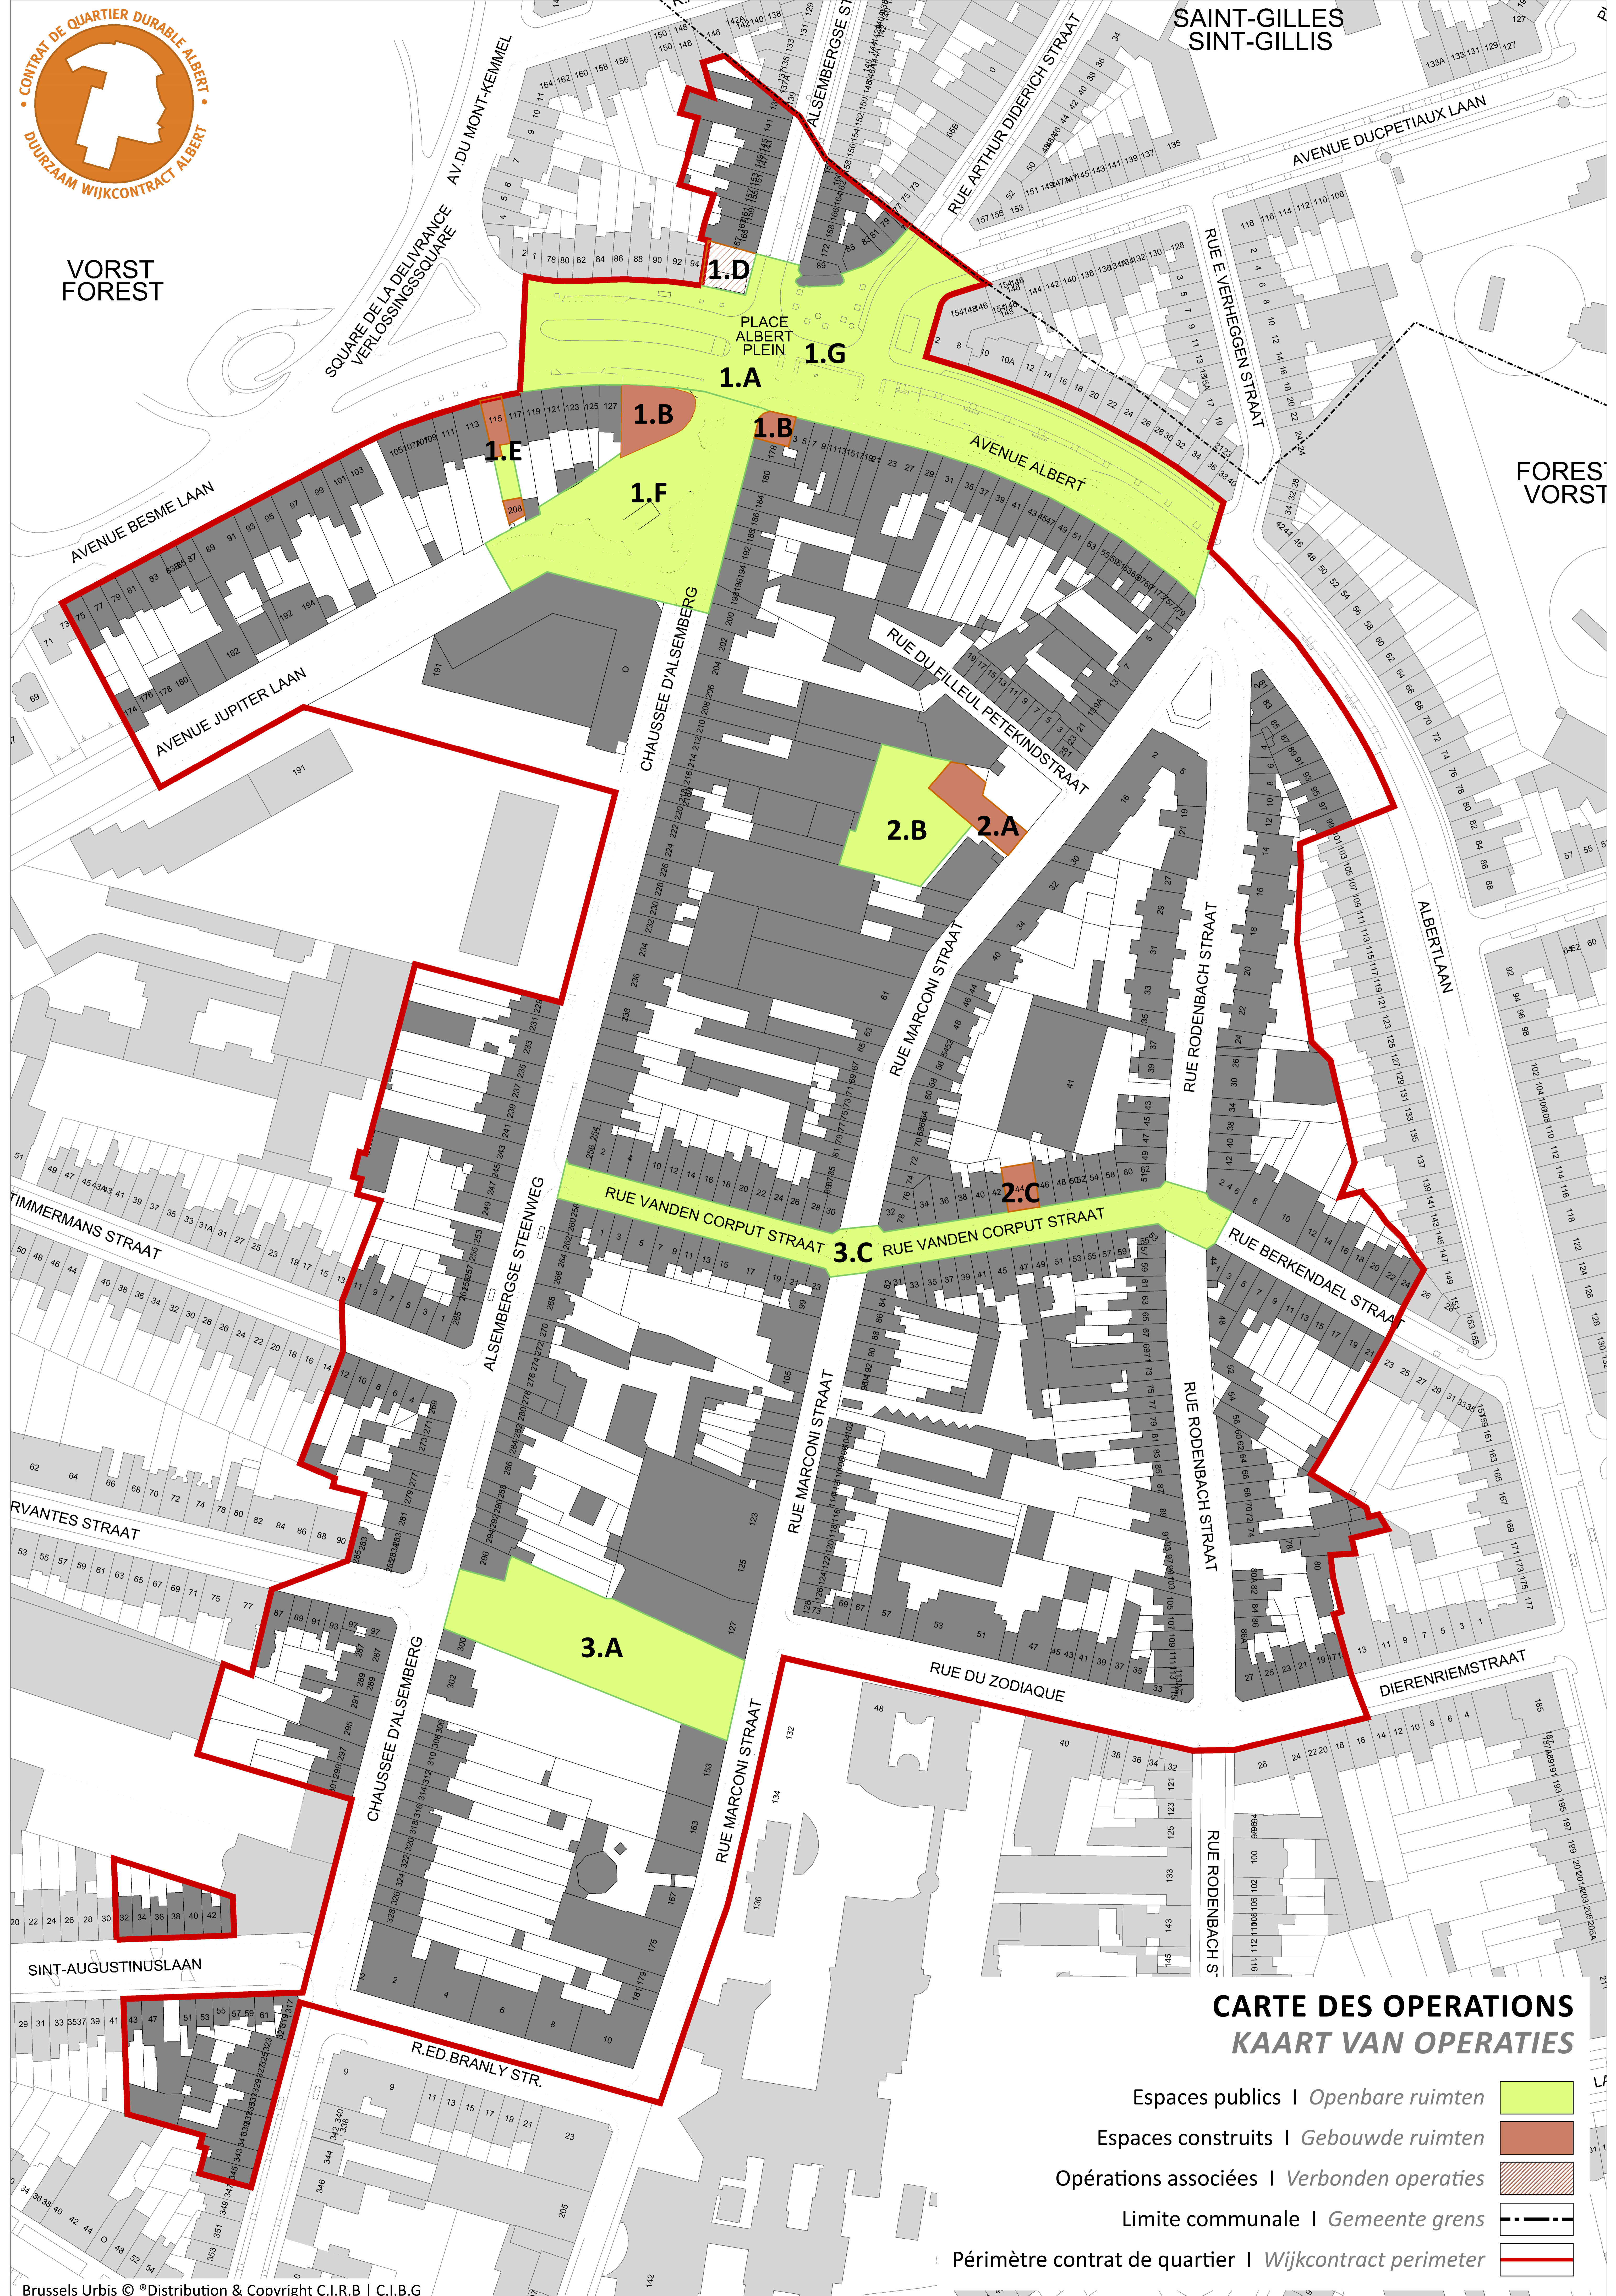

VORST
FOREST

SAINT-GILLES
SINT-GILLIS

FOREST
VORST

CARTE DES OPERATIONS
KAART VAN OPERATIES

- Espaces publics | *Openbare ruimten*
- Espaces construits | *Gebouwde ruimten*
- Opérations associées | *Verbonden operaties*
- Limite communale | *Gemeente grens*
- Périmètre contrat de quartier | *Wijkcontract perimeter*